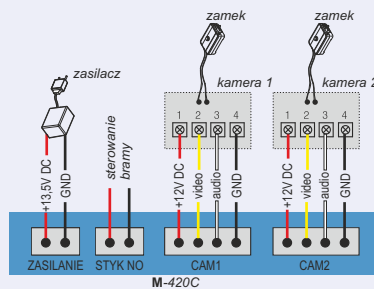

Zalecane średnice przewodów:

2 — OMY 2 x 1mm

4 — do 50m : RG-59 + 2x0,5mm

Schemat ideowy systemu 4-przewodowego

MONITORY KOLOROWE Z OBSŁUGĄ DWÓCH WEJŚĆ

M-420C

Monitor głośnomówiący z obsługą dwóch wejść / 4" ekran LCD 4:3 / Regulacja jasności, głośności rozmowy / Zasilanie elektrozamka z monitora / Funkcja interkomu / przycisk otwierania bramy

Cechy

- Ekran : 4" LCD 4:3
- Zasilanie : 13,5V DC (zasilacz w zestawie)
- Pobór mocy (praca/czuwanie) : 8 / 1 VA
- Wymiary (szer./wys./gł.) : 186 x 112 x 28 (mm)
- Produkty współpracujące: kamery C-200C, C-700C, unifon RS-31

sprawdź na [www](http://www.abaxo.pl)

M-430CM

Monitor słuchawkowy z obsługą dwóch wejść / 4,3" ekran LCD 4:3 / **Wbudowana pamięć 20 zdjęć** / Regulacja jasności, głośności rozmowy / Zasilanie elektrozamka z monitora / Funkcja interkomu / Sensoryczne przyciski

sprawdź na [www](#)

C-200C

Kamera CCD z regulowanym obiektywem / Wyjście zasilające elektroczemka / Doświetlenie w nocy / Montaż podtynkowy

- Kąt widzenia (w pionie/w poziomie) : 55° / 68°
- Zasilanie : z monitora
- Wymiary panela (szer./wys./gł.) : 97 x 167 x 11(mm)
- Wymiary puszkki podtynkowej (szer./wys./gł.) : 85 x 144 x 38(mm)
- Współpraca z monitorami :
 - M-420C
 - M-430CM
 - M-730CM
 - M-820C, M-820CM