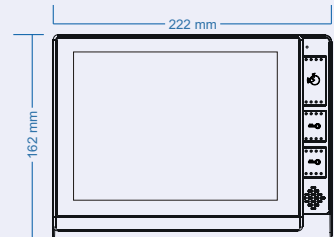

Multimedia Series

M-730CM

Monitor głośnomówiący z obsługą dwóch wejść / 7" ekran LCD 4:3 / Podstawa na biurko / Regulacja jasności, głośności rozmowy / Zasilanie elektrozamka z monitora / Przycisk otwierania bramy / Dedykowane wejścia kamer CCTV / Sensoryczne przyciski / **Wbudowana pamięć 1000 zdjęć** / Czytnik kart SD (możliwość nagrywania sekwencji wideo, możliwość odtwarzania zdjęć, filmów, muzyki) / Pilot zdalnego sterowania / Funkcja detekcji ruchu

Cechy

- Ekran : 7" LCD 4:3
- Zasilanie : 12V DC (zasilacz w zestawie)
- Pobór mocy : max. 1A
- Wymiary (szer./wys./gł.) : 195 x 131 x 30(mm)
- Produkty współpracujące: kamery C-200C, C-700C, unifon RS-31

sprawdź na [www](#)

M-820C

Monitor głośnomówiący z obsługą dwóch wejść / 8" ekran LCD 4:3 / Dodatkowy przycisk otwierania bramy / **Dodatkowe dwa wejścia sygnału audio-video** (przełączane sekwencyjnie) / Podstawa na biurko / Regulacja jasności, głośności rozmowy / Zasilanie elektrozamka z monitora

Cechy

- Ekran : 8" LCD 4:3
- Zasilanie : 12V DC (zasilacz w zestawie)
- Pobór mocy : max. 1A
- Wymiary (szer./wys./gł.) : 222 x 162 x 39(mm)
- Produkty współpracujące: kamery C-200C, C-700C, unifon RS-31

sprawdź na [www](#)

Multimedia Series

M-820CM

Monitor głośnomówiący z obsługą dwóch wejść / 8" ekran LCD 4:3 / Dodatkowy przycisk otwierania bramy / Dodatkowe dwa wejścia sygnału audio-video (przełączane sekwencyjnie) / Podstawa na biurko / Regulacja jasności, głośności rozmowy / Zasilanie elektrozamka z monitora / **Wbudowana pamięć 1000 zdjęć** / Czytnik kart SD (możliwość nagrywania sekwencji wideo, możliwość odtwarzania zdjęć, filmów, muzyki) / Pilot zdalnego sterowania / Funkcja detekcji ruchu

Cechy