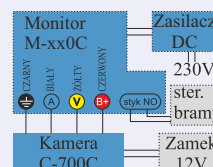

MC-420C

Monitor głośnomówiący z obsługą dwóch wejść / 4" ekran LCD 4:3 / Regulacja jasności, głośności rozmowy / Zasilanie elektrozamka z monitora / Funkcja interkomu / przycisk otwierania bramy

Kamera CCD z ukrytym obiektywem / Wyjście zasilające elektrozamka / Doświetlenie w nocy / Montaż natynkowy lub podtynkowy (osłony w zestawie) / Uchwyt do montażu pod kątem 30 stopni

sprawdź na [www](#)

MC-432CM

Monitor słuchawkowy z obsługą dwóch wejść / 4,3" ekran LCD 4:3 / **Wbudowana pamięć 20 zdjęć** / Regulacja jasności, głośności rozmowy / Zasilanie elektrozamka z monitora / Funkcja interkomu / Sensoryczne przyciski

Kamera CCD z regulowanym obiektywem / Wyjście zasilające elektrozamka / Doświetlenie w nocy / Montaż podtynkowy

sprawdź na [www](#)

Multimedia Series

MC-730CM

Monitor głośnomówiący z obsługą dwóch wejść / 7" ekran LCD 4:3 / Podstawa na biurko / Regulacja jasności, głośności rozmowy / Zasilanie elektrozamka z monitora / Przycisk otwierania bramy / Dedykowane wejścia kamer CCTV / Sensoryczne przyciski / **Wbudowana pamięć 1000 zdjęć** / Czytnik kart SD (możliwość nagrywania sekwencji wideo, możliwość odtwarzania zdjęć, filmów, muzyki) / Pilot zdalnego sterowania / Funkcja detekcji ruchu

Kamera CCD z ukrytym obiektywem / Wyjście zasilające elektrozamka / Doświetlenie w nocy / Montaż natynkowy lub podtynkowy (osłony w zestawie) / Uchwyt do montażu pod kątem 30 stopni

sprawdź na [www](#)

MC-822C

Monitor głośnomówiący z obsługą dwóch wejść / 8" ekran LCD 4:3 / Dodatkowy przycisk otwierania bramy / **Dodatkowe dwa wejścia sygnału audio-video** (przełączane sekwencyjnie) / Podstawa na biurko / Regulacja jasności, głośności rozmowy / Zasilanie elektrozamka z monitora