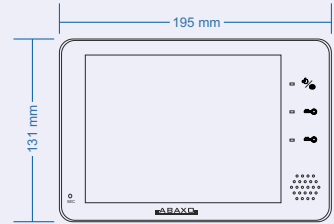

Cechy

- Ekran : 4" LCD 4:3
- Zasilanie : 13,5V DC (zasilacz w zestawie)
- Pobór mocy (praca/czuwanie) : 8 / 1 VA
- Wymiary (szer./wys./gł.) : 186 x 112 x 28 (mm)
- Produkty współpracujące: kamery C-200C, C-700C, unifon RS-31

Cechy

- Ekran : 4,3" LCD 4:3
- Zasilanie : 13,5V DC (zasilacz w zestawie)
- Pobór mocy : max. 1A
- Wymiary (szer./wys./gł.) : 200 x 98 x 25mm (ze słuchawką: 200 x 180 x 36 mm)
- Produkty współpracujące: kamery C-200C, C-700C, unifon RS-31

Cechy

- Ekran : 7" LCD 4:3
- Zasilanie : 12V DC (zasilacz w zestawie)
- Pobór mocy : max. 1A
- Wymiary (szer./wys./gł.) : 195 x 131 x 30(mm)
- Produkty współpracujące: kamery C-200C, C-700C, unifon RS-31

- Kąt widzenia (w pionie/w poziomie) : 40° / 55°
- Zasilanie : z monitora
- Wymiary (szer./wys./gł.) : 40 x 121 x 23(mm)
- Współpraca z monitorami :
 - M-420C
 - M-430CM
 - M-730CM
 - M-820C, M-820CM

sprawdź na [www](http://www.abaxo.pl)