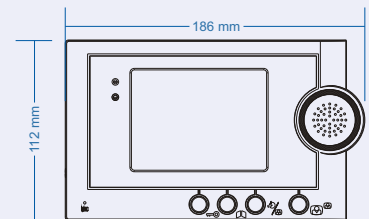

Zalecane średnice przewodów:

2 — OMY 2 x 1mm

4 — do 50m : RG-59 + 2x0,5mm

Schemat ideowy systemu 4-przewodowego

MONITORY KOLOROWE Z OBSŁUGĄ DWÓCH WEJŚĆ

M-420C

Monitor głośnomówiący z obsługą dwóch wejść / 4" ekran LCD 4:3 / Regulacja jasności, głośności rozmowy / Zasilanie elektrozamka z monitora / Funkcja interkomu / przycisk otwierania bramy

Cechy

- Ekran : 4" LCD 4:3
- Zasilanie : 13,5V DC (zasilacz w zestawie)
- Pobór mocy (praca/czuwanie) : 8 / 1 VA
- Wymiary (szer./wys./gł.) : 186 x 112 x 28 (mm)
- Produkty współpracujące: kamery C-200C, C-700C, unifon RS-31

Cechy

- Ekran : 4,3" LCD 4:3
- Zasilanie : 13,5V DC (zasilacz w zestawie)
- Pobór mocy : max. 1A
- Wymiary (szer./wys./gł.) : 200 x 98 x 25mm (ze słuchawką: 200 x 180 x 36 mm)
- Produkty współpracujące: kamery C-200C, C-700C, unifon RS-31

sprawdź na [www](#)

C-200C

Kamera CCD z regulowanym obiektywem / Wyjście zasilające elektroczemka / Doświetlenie w nocy / Montaż podtynkowy

- Kąt widzenia (w pionie/w poziomie) : 55° / 68°
- Zasilanie : z monitora
- Wymiary panela (szer./wys./gł.) : 97 x 167 x 11(mm)
- Wymiary puszkki podtynkowej (szer./wys./gł.) : 85 x 144 x 38(mm)
- Współpraca z monitorami :
 - M-420C
 - M-430CM
 - M-730CM
 - M-820C, M-820CM