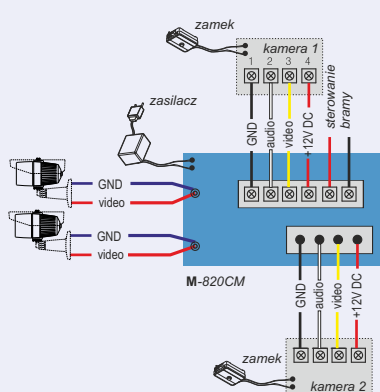

sprawdź na [www](#)

M-820C

Monitor głośnomówiący z obsługą dwóch wejść / 8" ekran LCD 4:3 / Dodatkowy przycisk otwierania bramy / **Dodatkowe dwa wejścia sygnału audio-video** (przełączane sekwencyjnie) / Podstawa na biurko / Regulacja jasności, głośności rozmowy / Zasilanie elektrozamka z monitora

sprawdź na [www](#)

Multimedia Series

M-820CM

Monitor głośnomówiący z obsługą dwóch wejść / 8" ekran LCD 4:3 / Dodatkowy przycisk otwierania bramy / Dodatkowe dwa wejścia sygnału audio-video (przełączane sekwencyjnie) / Podstawa na biurko / Regulacja jasności, głośności rozmowy / Zasilanie elektrozamka z monitora / **Wbudowana pamięć 1000 zdjęć** / Czytnik kart SD (możliwość nagrywania sekwencji wideo, możliwość odtwarzania zdjęć, filmów, muzyki) / Pilot zdalnego sterowania / Funkcja detekcji ruchu

Cechy

- Ekran : 8" LCD 4:3
- Zasilanie : 12V DC (zasilacz w zestawie)
- Pobór mocy : max. 1A
- Wymiary (szer./wys./gł.) : 222 x 162 x 39(mm)
- Produkty współpracujące: kamery C-200C, C-700C, unifon RS-31

sprawdź na [www](#)

C-200C

Kamera CCD z regulowanym obiektywem / Wyjście zasilające elektroczemka / Doświetlenie w nocy / Montaż podtynkowy

- Kąt widzenia (w pionie/w poziomie) : 55° / 68°
- Zasilanie : z monitora
- Wymiary panela (szer./wys./gł.) : 97 x 167 x 11(mm)
- Wymiary puszkki podtynkowej (szer./wys./gł.) : 85 x 144 x 38(mm)
- Współpraca z monitorami :
 - M-420C
 - M-430CM
 - M-730CM
 - M-820C, M-820CM