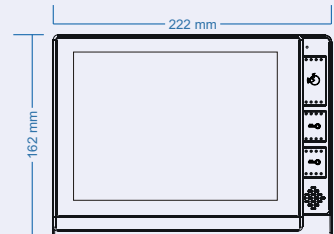

Cechy

- Ekran : 8" LCD 4:3
- Zasilanie : 12V DC (zasilacz w zestawie)
- Pobór mocy : max. 1A
- Wymiary (szer./wys./gł.) : 222 x 162 x 39(mm)
- Produkty współpracujące: kamery C-200C, C-700C, unifon RS-31

sprawdź na [www](#)

C-200C

Kamera CCD z regulowanym obiektywem / Wyjście zasilające elektroczemka / Doświetlenie w nocy / Montaż podtynkowy

- Kąt widzenia (w pionie/w poziomie) : 55° / 68°
- Zasilanie : z monitora
- Wymiary panela (szer./wys./gł.) : 97 x 167 x 11(mm)
- Wymiary puszkki podtynkowej (szer./wys./gł.) : 85 x 144 x 38(mm)
- Współpraca z monitorami :
 - M-420C
 - M-430CM
 - M-730CM
 - M-820C, M-820CM

- Kąt widzenia (w pionie/w poziomie) : 40° / 55°
- Zasilanie : z monitora
- Wymiary (szer./wys./gł.) : 40 x 121 x 23(mm)
- Współpraca z monitorami :
 - M-420C
 - M-430CM
 - M-730CM
 - M-820C, M-820CM

sprawdź na [www](http://www.abaxo.pl)