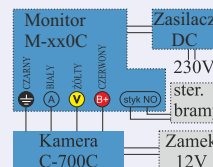

MC-420C

Monitor głośnomówiący z obsługą dwóch wejść / 4" ekran LCD 4:3 / Regulacja jasności, głośności rozmowy / Zasilanie elektrozamka z monitora / Funkcja interkomu / przycisk otwierania bramy

Kamera CCD z ukrytym obiektywem / Wyjście zasilające elektrozamka / Doświetlenie w nocy / Montaż natynkowy lub podtynkowy (osłony w zestawie) / Uchwyt do montażu pod kątem 30 stopni

sprawdź na [www](#)

MC-432CM

Monitor słuchawkowy z obsługą dwóch wejść / 4,3" ekran LCD 4:3 / **Wbudowana pamięć 20 zdjęć** / Regulacja jasności, głośności rozmowy / Zasilanie elektrozamka z monitora / Funkcja interkomu / Sensoryczne przyciski

Kamera CCD z regulowanym obiektywem / Wyjście zasilające elektrozamka / Doświetlenie w nocy / Montaż podtynkowy

sprawdź na [www](#)

Multimedia Series

MC-730CM

Monitor głośnomówiący z obsługą dwóch wejść / 7" ekran LCD 4:3 / Podstawa na biurko / Regulacja jasności, głośności rozmowy / Zasilanie elektrozamka z monitora / Przycisk otwierania bramy / Dedykowane wejścia kamer CCTV / Sensoryczne przyciski / **Wbudowana pamięć 1000 zdjęć** / Czytnik kart SD (możliwość nagrywania sekwencji wideo, możliwość odtwarzania zdjęć, filmów, muzyki) / Pilot zdalnego sterowania / Funkcja detekcji ruchu

Kamera CCD z ukrytym obiektywem / Wyjście zasilające elektrozamka / Doświetlenie w nocy / Montaż natynkowy lub podtynkowy (osłony w zestawie) / Uchwyt do montażu pod kątem 30 stopni

sprawdź na [www](#)

MC-822C

Monitor głośnomówiący z obsługą dwóch wejść / 8" ekran LCD 4:3 / Dodatkowy przycisk otwierania bramy / **Dodatkowe dwa wejścia sygnału audio-video** (przełączane sekwencyjnie) / Podstawa na biurko / Regulacja jasności, głośności rozmowy / Zasilanie elektrozamka z monitora