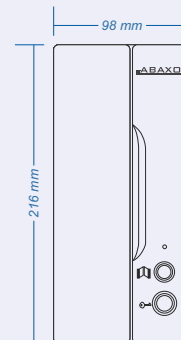

- Kąt widzenia (w pionie/w poziomie) : 40° / 55°
- Zasilanie : z monitora
- Wymiary (szer./wys./gł.) : 40 x 121 x 23(mm)
- Współpraca z monitorami :
 - M-420C
 - M-430CM
 - M-730CM
 - M-820C, M-820CM

sprawdź na [www](http://www.abaxo.pl)

- Zasilanie : 13,5V DC (zasilacz w zestawie)
- Pobór prądu : max. 300mA
- Wymiary unifonu (szer./wys./gł.) : 98 x 216 x 50(mm)

sprawdź na [www](http://www.abaxo.pl)

MC-420C

Monitor głośnomówiący z obsługą dwóch wejść / 4" ekran LCD 4:3 / Regulacja jasności, głośności rozmowy / Zasilanie elektrozamka z monitora / Funkcja interkomu / przycisk otwierania bramy