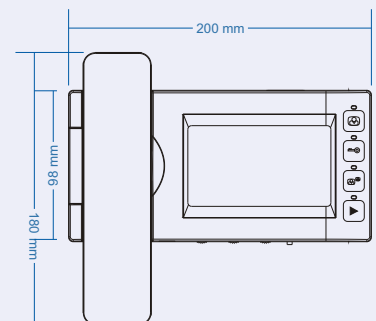

M-430CM

Monitor słuchawkowy z obsługą dwóch wejść / 4,3" ekran LCD 4:3 / **Wbudowana pamięć 20 zdjęć** / Regulacja jasności, głośności rozmowy / Zasilanie elektrozamka z monitora / Funkcja interkomu / Sensoryczne przyciski

Cechy

- Ekran : 4,3" LCD 4:3
- Zasilanie : 13,5V DC (zasilacz w zestawie)
- Pobór mocy : max. 1A
- Wymiary (szer./wys./gł.) : 200 x 98 x 25mm (ze słuchawką: 200 x 180 x 36 mm)
- Produkty współpracujące: kamery C-200C, C-700C, unifon RS-31

sprawdź na [www](http://www.abaxo.pl)