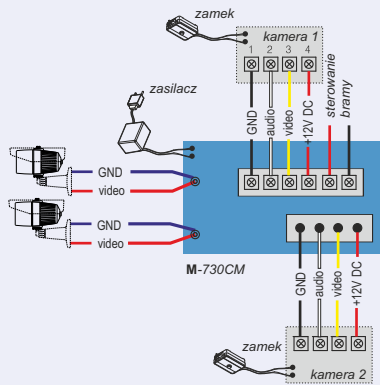

Cechy

- Ekran : 4,3" LCD 4:3
- Zasilanie : 13,5V DC (zasilacz w zestawie)
- Pobór mocy : max. 1A
- Wymiary (szer./wys./gł.) : 200 x 98 x 25mm (ze słuchawką: 200 x 180 x 36 mm)
- Produkty współpracujące: kamery C-200C, C-700C, unifon RS-31

sprawdź na [www](http://www.abaxo.pl)

Multimedia Series

M-730CM

Monitor głośnomówiący z obsługą dwóch wejść / 7" ekran LCD 4:3 / Podstawa na biurko / Regulacja jasności, głośności rozmowy / Zasilanie elektrozamka z monitora / Przycisk otwierania bramy / Dedykowane wejścia kamer CCTV / Sensoryczne przyciski / **Wbudowana pamięć 1000 zdjęć** / Czytnik kart SD (możliwość nagrywania sekwencji wideo, możliwość odtwarzania zdjęć, filmów, muzyki) / Pilot zdalnego sterowania / Funkcja detekcji ruchu

Cechy

- Ekran : 7" LCD 4:3
- Zasilanie : 12V DC (zasilacz w zestawie)
- Pobór mocy : max. 1A
- Wymiary (szer./wys./gł.) : 195 x 131 x 30(mm)
- Produkty współpracujące: kamery C-200C, C-700C, unifon RS-31

sprawdź na [www](#)

M-820C

Monitor głośnomówiący z obsługą dwóch wejść / 8" ekran LCD 4:3 / Dodatkowy przycisk otwierania bramy / **Dodatkowe dwa wejścia sygnału audio-video** (przełączane sekwencyjnie) / Podstawa na biurko / Regulacja jasności, głośności rozmowy / Zasilanie elektrozamka z monitora