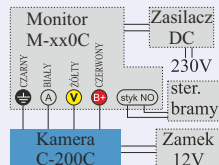

sprawdź na [www](#)

C-200C

Kamera CCD z regulowanym obiektywem / Wyjście zasilające elektroczemka / Doświetlenie w nocy / Montaż podtynkowy

- Kąt widzenia (w pionie/w poziomie) : 55° / 68°
- Zasilanie : z monitora
- Wymiary panela (szer./wys./gł.) : 97 x 167 x 11(mm)
- Wymiary puszkki podtynkowej (szer./wys./gł.) : 85 x 144 x 38(mm)
- Współpraca z monitorami :
 - M-420C
 - M-430CM
 - M-730CM
 - M-820C, M-820CM

- Kąt widzenia (w pionie/w poziomie) : 40° / 55°
- Zasilanie : z monitora
- Wymiary (szer./wys./gł.) : 40 x 121 x 23(mm)
- Współpraca z monitorami :
 - M-420C
 - M-430CM
 - M-730CM
 - M-820C, M-820CM

sprawdź na [www](http://www.abaxo.pl)