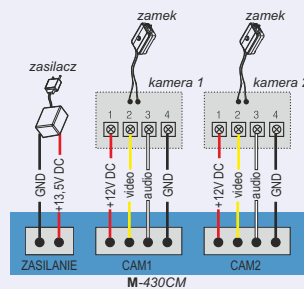

Zalecane średnice przewodów:

2 — OMY 2 x 1mm

4 — do 50m : RG-59 + 2x0,5mm

Schemat ideowy systemu 4-przewodowego

MONITORY KOLOROWE Z OBSŁUGĄ DWÓCH WEJŚĆ

M-420C

Monitor głośnomówiący z obsługą dwóch wejść / 4" ekran LCD 4:3 / Regulacja jasności, głośności rozmowy / Zasilanie elektrozamka z monitora / Funkcja interkomu / przycisk otwierania bramy

Cechy

- Ekran : 4" LCD 4:3
- Zasilanie : 13,5V DC (zasilacz w zestawie)
- Pobór mocy (praca/czuwanie) : 8 / 1 VA
- Wymiary (szer./wys./gł.) : 186 x 112 x 28 (mm)
- Produkty współpracujące: kamery C-200C, C-700C, unifon RS-31

sprawdź na [www](http://www.abaxo.pl)

M-430CM

Monitor słuchawkowy z obsługą dwóch wejść / 4,3" ekran LCD 4:3 / **Wbudowana pamięć 20 zdjęć** / Regulacja jasności, głośności rozmowy / Zasilanie elektrozamka z monitora / Funkcja interkomu / Sensoryczne przyciski

sprawdź na [www](#)

C-200C

Kamera CCD z regulowanym obiektywem / Wyjście zasilające elektroczemka / Doświetlenie w nocy / Montaż podtynkowy

- Kąt widzenia (w pionie/w poziomie) : 55° / 68°
- Zasilanie : z monitora
- Wymiary panela (szer./wys./gł.) : 97 x 167 x 11(mm)
- Wymiary puszkki podtynkowej (szer./wys./gł.) : 85 x 144 x 38(mm)
- Współpraca z monitorami :
 - M-420C
 - M-430CM
 - M-730CM
 - M-820C, M-820CM