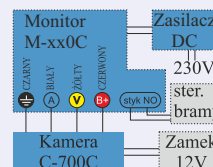

MC-420C

Monitor głośnomówiący z obsługą dwóch wejść / 4" ekran LCD 4:3 / Regulacja jasności, głośności rozmowy / Zasilanie elektrozamka z monitora / Funkcja interkomu / przycisk otwierania bramy

Kamera CCD z ukrytym obiektywem / Wyjście zasilające elektrozamka / Doświetlenie w nocy / Montaż natynkowy lub podtynkowy (osłony w zestawie) / Uchwyt do montażu pod kątem 30 stopni

sprawdź na [www](#)

MC-432CM

Monitor słuchawkowy z obsługą dwóch wejść / 4,3" ekran LCD 4:3 / **Wbudowana pamięć 20 zdjęć** / Regulacja jasności, głośności rozmowy / Zasilanie elektrozamka z monitora / Funkcja interkomu / Sensoryczne przyciski

Kamera CCD z regulowanym obiektywem / Wyjście zasilające elektrozamka / Doświetlenie w nocy / Montaż podtynkowy

sprawdź na [www](#)

Multimedia Series

MC-730CM

Monitor głośnomówiący z obsługą dwóch wejść / 7" ekran LCD 4:3 / Podstawa na biurko / Regulacja jasności, głośności rozmowy / Zasilanie elektrozamka z monitora / Przycisk otwierania bramy / Dedykowane wejścia kamer CCTV / Sensoryczne przyciski / **Wbudowana pamięć 1000 zdjęć** / Czytnik kart SD (możliwość nagrywania sekwencji wideo, możliwość odtwarzania zdjęć, filmów, muzyki) / Pilot zdalnego sterowania / Funkcja detekcji ruchu

Kamera CCD z ukrytym obiektywem / Wyjście zasilające elektrozamka / Doświetlenie w nocy / Montaż natynkowy lub podtynkowy (osłony w zestawie) / Uchwyt do montażu pod kątem 30 stopni

sprawdź na [www](#)

MC-822C

Monitor głośnomówiący z obsługą dwóch wejść / 8" ekran LCD 4:3 / Dodatkowy przycisk otwierania bramy / **Dodatkowe dwa wejścia sygnału audio-video** (przełączane sekwencyjnie) / Podstawa na biurko / Regulacja jasności, głośności rozmowy / Zasilanie elektrozamka z monitora