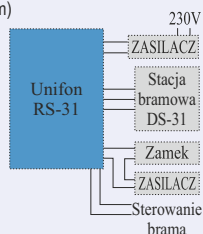

sprawdź na [www](http://www.abaxo.pl)

RS-31

Dodatkowy unifon do systemu domofonowego lub wideodomofonowego / Regulacja głośności wywołania / Dwa przyciski - sterowanie elektroczemcem i otwarciem bramy (styki NO)

- Zasilanie : 13,5V DC (zasilacz w zestawie)
- Pobór prądu : max. 300mA
- Wymiary unifonu (szer./wys./gł.) : 98 x 216 x 50(mm)

sprawdź na [www](http://www.abaxo.pl)

MC-420C

Monitor głośnomówiący z obsługą dwóch wejść / 4" ekran LCD 4:3 / Regulacja jasności, głośności rozmowy / Zasilanie elektrozamka z monitora / Funkcja interkomu / przycisk otwierania bramy