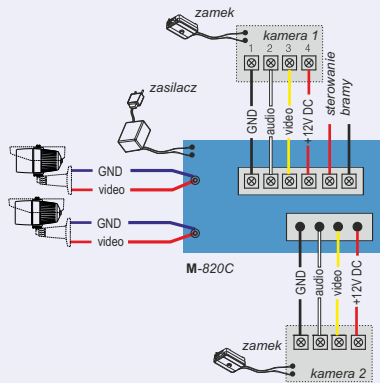

Cechy

- Ekran : 7" LCD 4:3
- Zasilanie : 12V DC (zasilacz w zestawie)
- Pobór mocy : max. 1A
- Wymiary (szer./wys./gł.) : 195 x 131 x 30(mm)
- Produkty współpracujące: kamery C-200C, C-700C, unifon RS-31

sprawdź na [www](#)

M-820C

Monitor głośnomówiący z obsługą dwóch wejść / 8" ekran LCD 4:3 / Dodatkowy przycisk otwierania bramy / **Dodatkowe dwa wejścia sygnału audio-video** (przełączane sekwencyjnie) / Podstawa na biurko / Regulacja jasności, głośności rozmowy / Zasilanie elektrozamka z monitora