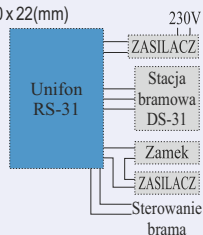

C-200C

Kamera CCD z regulowanym obiektywem / Wyjście zasilające elektroczemka / Doświetlenie w nocy / Montaż podtynkowy

- Kąt widzenia (w pionie/w poziomie) : 55° / 68°
- Zasilanie : z monitora
- Wymiary panela (szer./wys./gł.) : 97 x 167 x 11(mm)
- Wymiary puszkki podtynkowej (szer./wys./gł.) : 85 x 144 x 38(mm)
- Współpraca z monitorami :
  - M-420C
  - M-430CM
  - M-730CM
  - M-820C, M-820CM

sprawdź na [www](http://www.abaxo.pl)

C-700C

Kamera CCD z ukrytym obiektywem / Wyjście zasilające elektroczemka / Doświetlenie w nocy / Montaż natynkowy lub podtynkowy (osłony w zestawie) / Uchwyt do montażu pod kątem 30 stopni

- Kąt widzenia (w pionie/w poziomie) : 40° / 55°
- Zasilanie : z monitora
- Wymiary (szer./wys./gł.) : 40 x 121 x 23(mm)
- Współpraca z monitorami :
  - M-420C
  - M-430CM
  - M-730CM
  - M-820C, M-820CM

sprawdź na [www](http://www.abaxo.pl)

DOMOFONY

DRS-31

Zestaw domofonowy jednoabonentowy / Regulacja głośności wywołania / Dwa przyciski - sterowanie elektroczemcem i otwarciem bramy (styki NO)

- Zasilanie : 13,5V DC (zasilacz w zestawie)
- Pobór prądu : max. 300mA
- Wymiary unifonu (szer./wys./gł.) : 98 x 216 x 50(mm)
- Wymiary stacji bramowej (szer./wys./gł.) : 39 x 120 x 22(mm)

sprawdź na [www](http://www.abaxo.pl)

RS-31

Dodatkowy unifon do systemu domofonowego lub wideodomofonowego / Regulacja głośności wywołania / Dwa przyciski - sterowanie elektroczemcem i otwarciem bramy (styki NO)

- Zasilanie : 13,5V DC (zasilacz w zestawie)
- Pobór prądu : max. 300mA
- Wymiary unifonu (szer./wys./gł.) : 98 x 216 x 50(mm)

sprawdź na [www](http://www.abaxo.pl)