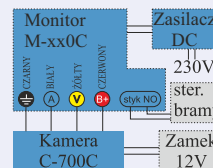

MC-420C

Monitor głośnomówiący z obsługą dwóch wejść / 4" ekran LCD 4:3 / Regulacja jasności, głośności rozmowy / Zasilanie elektrozamka z monitora / Funkcja interkomu / przycisk otwierania bramy

Kamera CCD z ukrytym obiektywem / Wyjście zasilające elektrozamka / Doświetlenie w nocy / Montaż natynkowy lub podtynkowy (osłony w zestawie) / Uchwyt do montażu pod kątem 30 stopni

sprawdź na [www](#)

MC-432CM

Monitor słuchawkowy z obsługą dwóch wejść / 4,3" ekran LCD 4:3 / **Wbudowana pamięć 20 zdjęć** / Regulacja jasności, głośności rozmowy / Zasilanie elektrozamka z monitora / Funkcja interkomu / Sensoryczne przyciski

Kamera CCD z regulowanym obiektywem / Wyjście zasilające elektrozamka / Doświetlenie w nocy / Montaż podtynkowy

sprawdź na [www](#)

Multimedia Series

MC-730CM

Monitor głośnomówiący z obsługą dwóch wejść / 7" ekran LCD 4:3 / Podstawa na biurko / Regulacja jasności, głośności rozmowy / Zasilanie elektrozamka z monitora / Przycisk otwierania bramy / Dedykowane wejścia kamer CCTV / Sensoryczne przyciski / **Wbudowana pamięć 1000 zdjęć** / Czytnik kart SD (możliwość nagrywania sekwencji wideo, możliwość odtwarzania zdjęć, filmów, muzyki) / Pilot zdalnego sterowania / Funkcja detekcji ruchu

Kamera CCD z ukrytym obiektywem / Wyjście zasilające elektrozamka / Doświetlenie w nocy / Montaż natynkowy lub podtynkowy (osłony w zestawie) / Uchwyt do montażu pod kątem 30 stopni

sprawdź na [www](#)

MC-822C

Monitor głośnomówiący z obsługą dwóch wejść / 8" ekran LCD 4:3 / Dodatkowy przycisk otwierania bramy / **Dodatkowe dwa wejścia sygnału audio-video** (przełączane sekwencyjnie) / Podstawa na biurko / Regulacja jasności, głośności rozmowy / Zasilanie elektrozamka z monitora