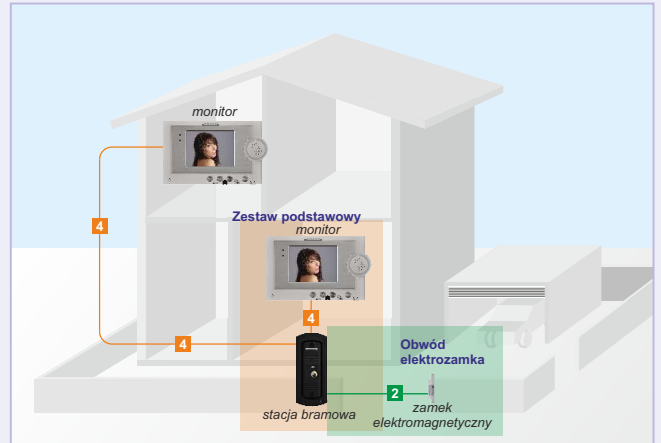

ABAXO

Wideodomofony
Domofony

WIDEODOMOFONY KOLOROWE

Systemy przeznaczone do domków jednorodzinnych z możliwością sterowania bramą wjazdową. Dodatkowym atutem jest możliwość bezpośredniego podłączenia zamka elektromagnetycznego do stacji bramowej (w momencie otwierania podawane napięcie 12V DC do sterowania zamkiem).

Zalecane średnice przewodów:

2 — OMY 2 x 1mm

4 — do 50m : RG-59 + 2x0,5mm

Schemat ideowy systemu 4-przewodowego

MONITORY KOLOROWE Z OBSŁUGĄ DWÓCH WEJŚĆ

M-420C

Monitor głośnomówiący z obsługą dwóch wejść / 4" ekran LCD 4:3 / Regulacja jasności, głośności rozmowy / Zasilanie elektrozamka z monitora / Funkcja interkomu / przycisk otwierania bramy

sprawdź na [www](http://www.abaxo.pl)

M-430CM

Monitor słuchawkowy z obsługą dwóch wejść / 4,3" ekran LCD 4:3 / **Wbudowana pamięć 20 zdjęć** / Regulacja jasności, głośności rozmowy / Zasilanie elektrozamka z monitora / Funkcja interkomu / Sensoryczne przyciski

DOMOFONY

DRS-31

Zestaw domofonowy jednoabonentowy / Regulacja głośności wywołania / Dwa przyciski - sterowanie elektroczemcem i otwarciem bramy (styki NO)

- Zasilanie : 13,5V DC (zasilacz w zestawie)
- Pobór prądu : max. 300mA
- Wymiary unifonu (szer./wys./gł.) : 98 x 216 x 50(mm)
- Wymiary stacji bramowej (szer./wys./gł.) : 39 x 120 x 22(mm)