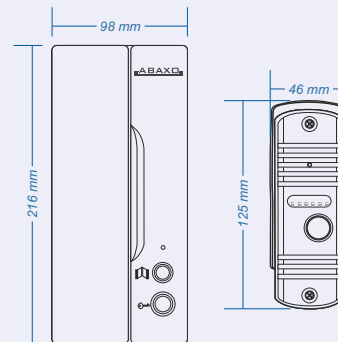

C-200C

Kamera CCD z regulowanym obiektywem / Wyjście zasilające elektroczemka / Doświetlenie w nocy / Montaż podtynkowy

- Kąt widzenia (w pionie/w poziomie) : 55° / 68°
- Zasilanie : z monitora
- Wymiary panela (szer./wys./gł.) : 97 x 167 x 11(mm)
- Wymiary puszkki podtynkowej (szer./wys./gł.) : 85 x 144 x 38(mm)
- Współpraca z monitorami :
  - M-420C
  - M-430CM
  - M-730CM
  - M-820C, M-820CM

sprawdź na [www](http://www.abaxo.pl)

C-700C

Kamera CCD z ukrytym obiektywem / Wyjście zasilające elektroczemka / Doświetlenie w nocy / Montaż natynkowy lub podtynkowy (osłony w zestawie) / Uchwyt do montażu pod kątem 30 stopni

- Kąt widzenia (w pionie/w poziomie) : 40° / 55°
- Zasilanie : z monitora
- Wymiary (szer./wys./gł.) : 40 x 121 x 23(mm)
- Współpraca z monitorami :
  - M-420C
  - M-430CM
  - M-730CM
  - M-820C, M-820CM

sprawdź na [www](http://www.abaxo.pl)

DOMOFONY

DRS-31

Zestaw domofonowy jednoabonentowy / Regulacja głośności wywołania / Dwa przyciski - sterowanie elektroczemcem i otwarciem bramy (styki NO)

- Zasilanie : 13,5V DC (zasilacz w zestawie)
- Pobór prądu : max. 300mA
- Wymiary unifonu (szer./wys./gł.) : 98 x 216 x 50(mm)
- Wymiary stacji bramowej (szer./wys./gł.) : 39 x 120 x 22(mm)

sprawdź na [www](http://www.abaxo.pl)

RS-31

Dodatkowy unifon do systemu domofonowego lub wideodomofonowego / Regulacja głośności wywołania / Dwa przyciski - sterowanie elektroczemcem i otwarciem bramy (styki NO)

- Zasilanie : 13,5V DC (zasilacz w zestawie)
- Pobór prądu : max. 300mA
- Wymiary unifonu (szer./wys./gł.) : 98 x 216 x 50(mm)

sprawdź na [www](http://www.abaxo.pl)