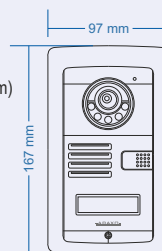

Cechy

- Ekran : 8" LCD 4:3
- Zasilanie : 12V DC (zasilacz w zestawie)
- Pobór mocy : max. 1A
- Wymiary (szer./wys./gł.) : 222 x 162 x 39(mm)
- Produkty współpracujące: kamery C-200C, C-700C, unifon RS-31

sprawdź na [www](#)

C-200C

Kamera CCD z regulowanym obiektywem / Wyjście zasilające elektroczemka / Doświetlenie w nocy / Montaż podtynkowy

- Kąt widzenia (w pionie/w poziomie) : 55° / 68°
- Zasilanie : z monitora
- Wymiary panela (szer./wys./gł.) : 97 x 167 x 11(mm)
- Wymiary puszkki podtynkowej (szer./wys./gł.) : 85 x 144 x 38(mm)
- Współpraca z monitorami :
 - M-420C
 - M-430CM
 - M-730CM
 - M-820C, M-820CM

- Kąt widzenia (w pionie/w poziomie) : 40° / 55°
- Zasilanie : z monitora
- Wymiary (szer./wys./gł.) : 40 x 121 x 23(mm)
- Współpraca z monitorami :
 - M-420C
 - M-430CM
 - M-730CM
 - M-820C, M-820CM

sprawdź na [www](http://www.abaxo.pl)