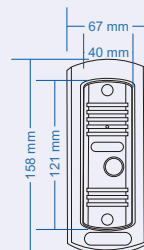

sprawdź na [www](#)

C-200C

Kamera CCD z regulowanym obiektywem / Wyjście zasilające elektroczemka / Doświetlenie w nocy / Montaż podtynkowy

- Kąt widzenia (w pionie/w poziomie) : 55° / 68°
- Zasilanie : z monitora
- Wymiary panela (szer./wys./gł.) : 97 x 167 x 11(mm)
- Wymiary puszkki podtynkowej (szer./wys./gł.) : 85 x 144 x 38(mm)
- Współpraca z monitorami :
 - M-420C
 - M-430CM
 - M-730CM
 - M-820C, M-820CM

- Kąt widzenia (w pionie/w poziomie) : 40° / 55°
- Zasilanie : z monitora
- Wymiary (szer./wys./gł.) : 40 x 121 x 23(mm)
- Współpraca z monitorami :
 - M-420C
 - M-430CM
 - M-730CM
 - M-820C, M-820CM

sprawdź na [www](http://www.abaxo.pl)