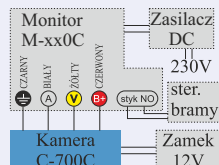

sprawdź na [www](#)

C-200C

Kamera CCD z regulowanym obiektywem / Wyjście zasilające elektroczemka / Doświetlenie w nocy / Montaż podtynkowy

- Kąt widzenia (w pionie/w poziomie) : 55° / 68°
- Zasilanie : z monitora
- Wymiary panela (szer./wys./gł.) : 97 x 167 x 11(mm)
- Wymiary puszkki podtynkowej (szer./wys./gł.) : 85 x 144 x 38(mm)
- Współpraca z monitorami :
 - M-420C
 - M-430CM
 - M-730CM
 - M-820C, M-820CM

- Kąt widzenia (w pionie/w poziomie) : 40° / 55°
- Zasilanie : z monitora
- Wymiary (szer./wys./gł.) : 40 x 121 x 23(mm)
- Współpraca z monitorami :
 - M-420C
 - M-430CM
 - M-730CM
 - M-820C, M-820CM

sprawdź na [www](http://www.abaxo.pl)